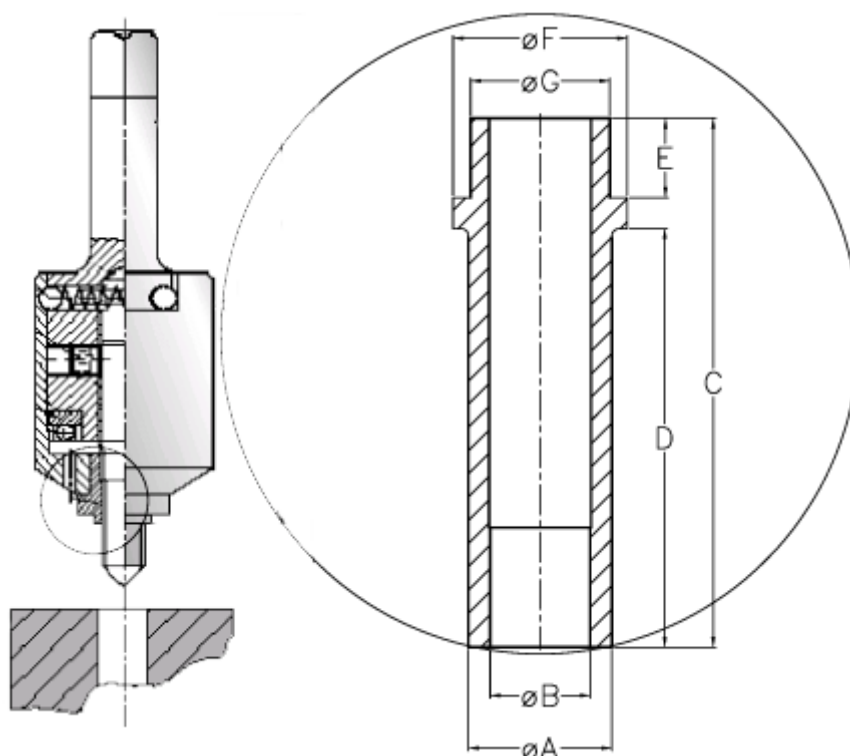

Varenummer: 126200030300  
Beskrivelse: Førebøsning 620 0 030.300  
For M3

## Mål

A = 5 +/-0,1  
B = 3,1 +0,1  
C = 10.0  
D = 1.5  
E = 6  
F = 10  
G = 6,6 r6